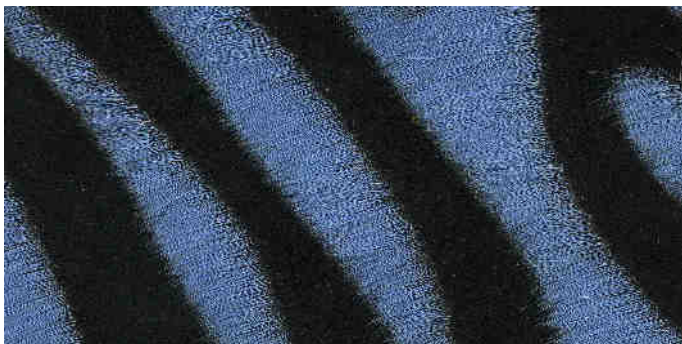

**Campionario A PELO ARREDO FASHION**

**Art. LASER Extra (mezze)**

**FC 12298**

**FC 12305**

**FC 13182**

**FC 13183**

**FC 13184**

**FC 13185**

**FC 13186**

**FC 13187**

**FC 13197**

**FC 13198**

**FC 13199**

**FC 13200**

**FC 13260**

**FC 13261**

**FC 13265**

**FC 13266**

**FC 13267**

**FC 13269**

The natural origin of the leather doesn't guarantee the grain and the colour.  
L'origine naturale del pellame non garantisce la costanza della grana e delle tonalità delle tinte.

Mezze pelli bovine con pelo, di provenienza europea con disegni ottenuti con laser.

Misura media mq. 1,8/2,5. Spessore mm. 1,4/1,6