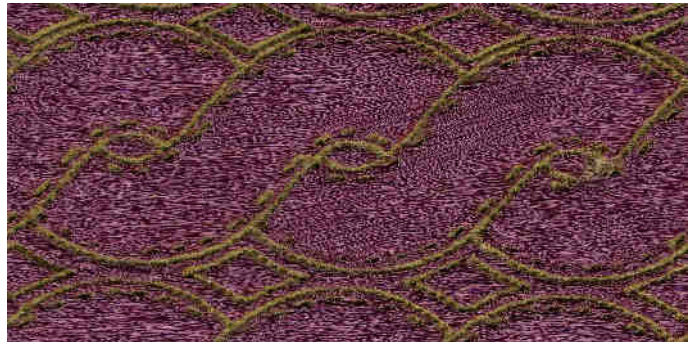

**Campionario A PELO ARREDO FASHION**

**Art. LASER Extra (mezze)**

**FC 12298**

**FC 12305**

**FC 13182**

**FC 13183**

**FC 13184**

**FC 13185**

**FC 13186**

**FC 13187**

**FC 13197**

**FC 13198**

**FC 13199**

**FC 13200**

**FC 13260**

**FC 13261**

**FC 13265**

**FC 13266**

**FC 13267**

**FC 13269**

The natural origin of the leather doesn't guarantee the grain and the colour.  
L'origine naturale del pellame non garantisce la costanza della grana e delle tonalità delle tinte.

Mezze pelli bovine con pelo, di provenienza europea con disegni ottenuti con laser.

Misura media mq. 1,8/2,5. Spessore mm. 1,4/1,6