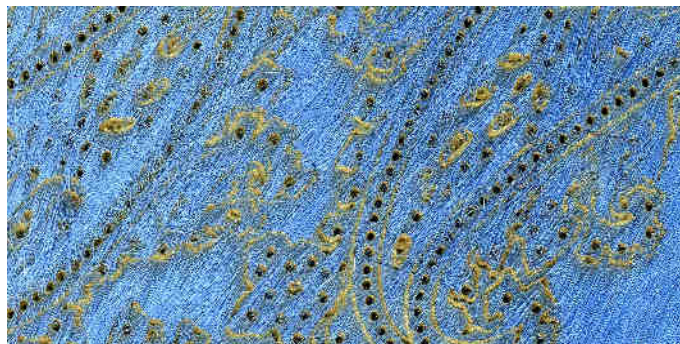

**FC 13265**

**FC 13266**

**FC 13267**

**FC 13269**

The natural origin of the leather doesn't guarantee the grain and the colour.  
L'origine naturale del pellame non garantisce la costanza della grana e delle tonalità delle tinte.

Mezze pelli bovine con pelo, di provenienza europea con disegni ottenuti con laser.

Misura media mq. 1,8/2,5. Spessore mm. 1,4/1,6