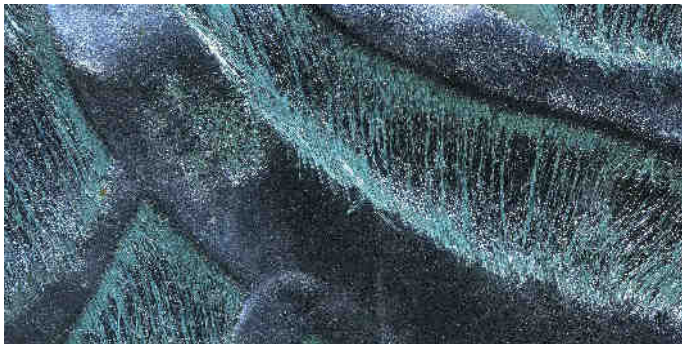

**FC 13186**

**FC 13187**

**FC 13197**

**FC 13198**

**FC 13199**

**FC 13200**

**FC 13260**

**FC 13261**

**FC 13265**

**FC 13266**

**FC 13267**

**FC 13269**

The natural origin of the leather doesn't guarantee the grain and the colour.  
L'origine naturale del pellame non garantisce la costanza della grana e delle tonalità delle tinte.

Mezze pelli bovine con pelo, di provenienza europea con disegni ottenuti con laser.

Misura media mq. 1,8/2,5. Spessore mm. 1,4/1,6